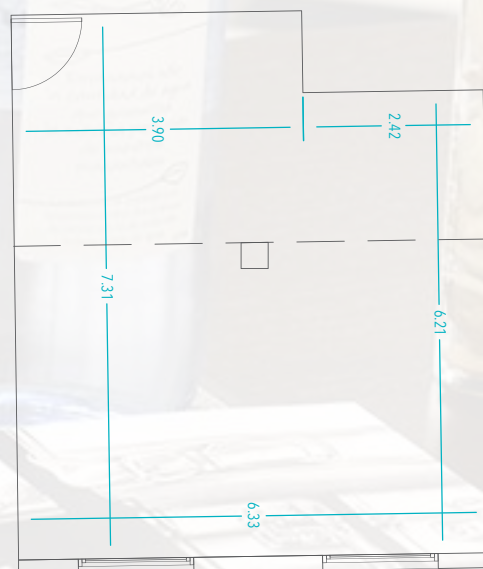

The Adventurer Room

ENTREPLANTA · SALA 7

Viajero de nacimiento, con muchas historias que contar por este espíritu aventurero que no le deja de acompañar.

Sala de subcomisión ubicada en la entreplanta del hotel cuenta con 43m². Autonomía de A/C, luces y sonido.

Espacios

m²

Altura

Escuela

Teatro

Banquete

U

Imperial