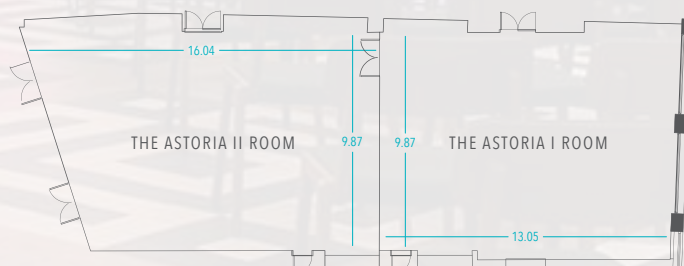

The Astoria Room

HALL · SALA 1 Y SALA 2

Espacio emblemático que nos hará recordar de dónde venimos y todos los momentos que durante más de 60 años han sucedido día tras día. Nuestro salón principal no podía llevar otro nombre que éste, rindiendo homenaje al que fue uno de los hoteles referencia en la ciudad, y que vuelve con más fuerza que nunca.

Un espacio situado en las zonas comunes del hotel, con doble acceso por la parte del lounge o la propia recepción de 300m². Panelable en dos salas ambas con luz natural. Destaca su altura de 4.06m de alto y acceso para coches. Cuenta con autonomía de A/C e iluminación para personalizar al máximo los eventos en acompañamiento del fantástico diseño de interiores de Lázaro Rosa-Violán.

Espacios	m ²	Altura	Escuela	Teatro	Banquete	U	Imperial	Cabaret	Cocktail	1/2€	€
THE ASTORIA ROOM	298,64	4,6	150	200	190	70	80	120	200	1.300	1.800
THE ASTORIA I ROOM	157,82	4,6	70	105	105	50	55	70	105	800	1.300
THE ASTORIA II ROOM	140,82	4,6	60	90	80	35	40	48	93	700	1.200