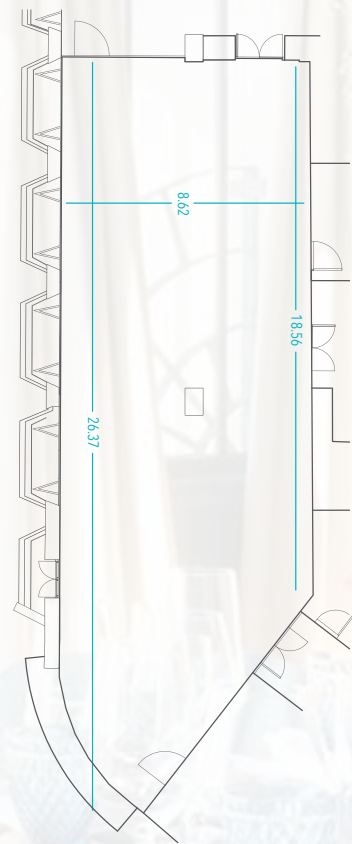

The City Lover Room

NOVENA PLANTA · SALA 9

Sabemos que *love is in the air* y desde las alturas seguimos contando historias, vuestras historias. Nuestra sala por excelencia en la novena planta cuenta con 200m² rodeada de inmejorables vistas panorámicas de la ciudad de Valencia. Balcones de apertura individual y terraza interior perfecta para *breaks*.

Espacios	m ²	Altura	Escuela	Teatro	Banquete	U	Imperial	Cabaret	Cocktail	€	1/2€
CITY LOVER ROOM	199,98	2,97	-	175	130	-	-	90	150	1.800	1.300