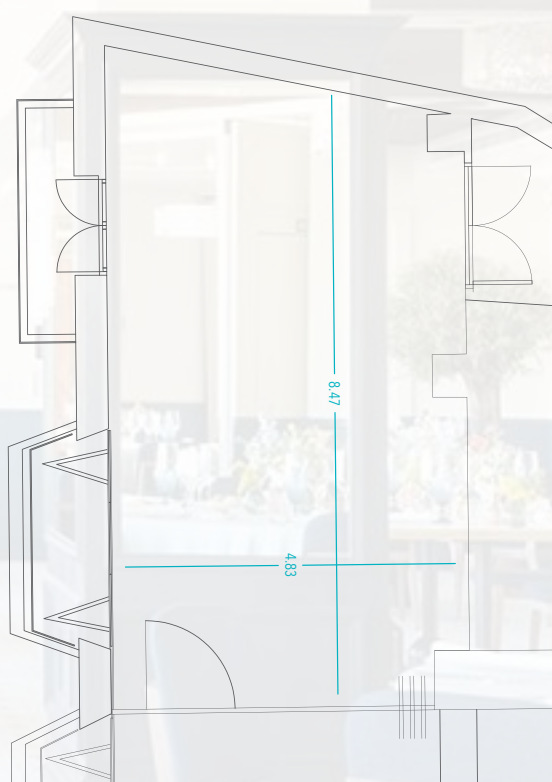

The Penthouse Room

NOVENA PLANTA · SUBSALA

Un balconcico único a la ciudad de Valencia, con la vista más codiciada desde las alturas. Un espacio de 40m², ideal para reuniones privadas y especiales. Mesa fija rectangular para reuniones de trabajo y comidas/cenas en un enclave único.

Espacios	m ²	Altura	Escuela	Teatro	Banquete	U	Imperial	Cabaret	Cocktail	€	1/2€
PENTHOUSE ROOM	40,02	2,97	-	-	24	-	24	-	-	900	600